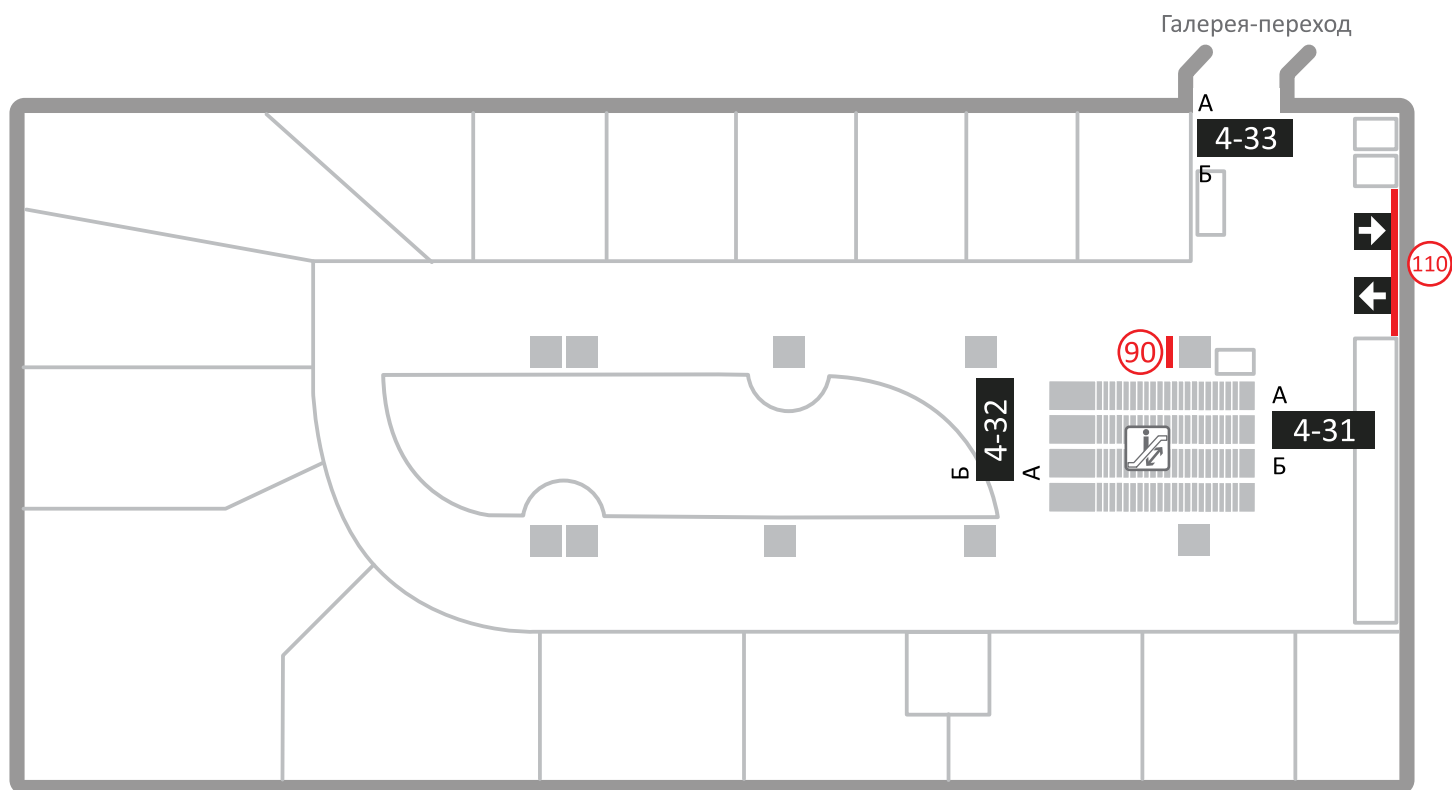

Многофункциональный комплекс «Гулливер»

3 ЭТАЖ **КОРПУС В**

- Лифт
- Эскалатор
- Лайтбокс
- Колонна
- **А**
- **Б**
- **4-31** Навигационный подвес

Реестровый номер	Габариты /мм	Стоимость
	1020*1530	5 000 ₽
	3500*900	10 000 ₽
лифтовые двери		от 7 500 ₽
навигационные подвесы		от 5 000 ₽