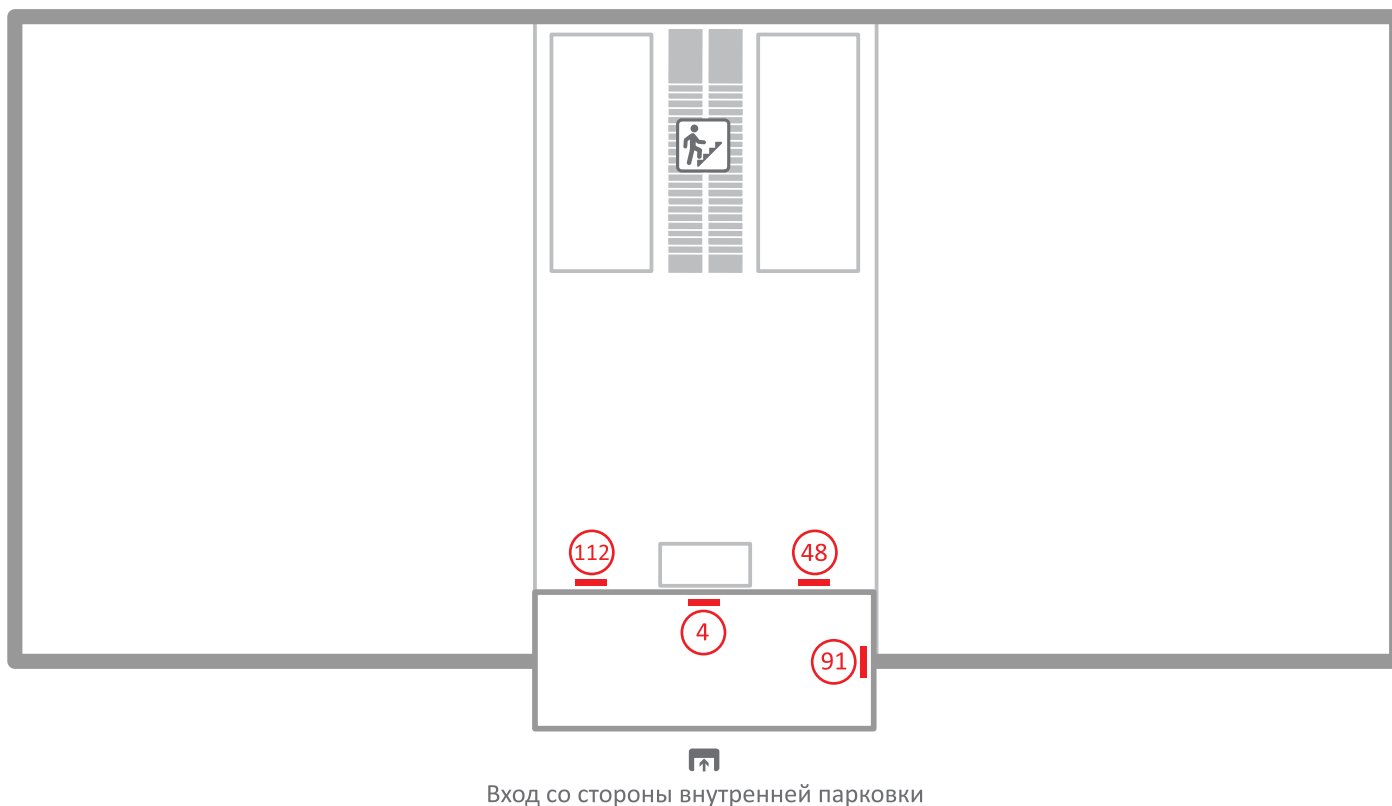

Вход / Выход

Лестница

Лайтбокс

Реестровый номер	Габариты /мм	Стоимость
	1020*1530	10 000 ₽
	1530*1020	7 500 ₽
	1020*1530	10 000 ₽
	1530*1020	7 500 ₽
навигационные подвесы		от 5 000 ₽