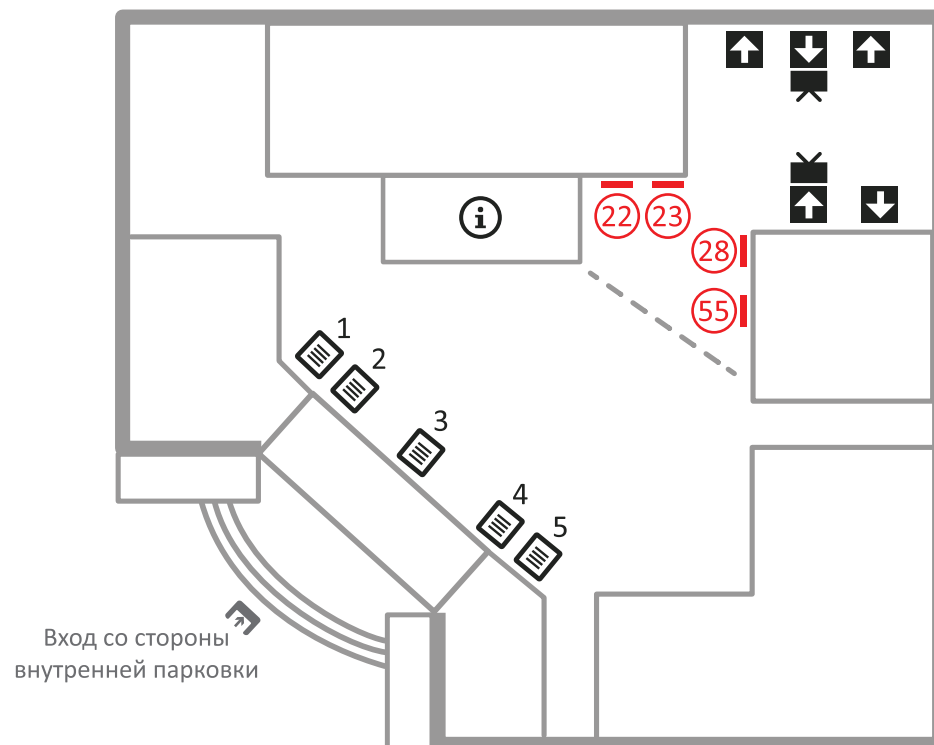

1 ЭТАЖ **КОРПУС А**

Вход со стороны внутренней парковки

Вход со стороны внешней парковки

 Стойка «Парус»  Лифт

 Лайтбокс  Ресепшн

Реестровый номер	Габариты /мм	Стоимость
①	1200*1800	10 000 ₽
②	1200*1800	10 000 ₽
108A	1200*1800	10 000 ₽
лифтовые двери		от 7 500 ₽
стойка «Парус»		от 5 390 ₽

-  Стойка «Парус»
-  Лифт
-  Плазменный экран
-  Лайтбокс
-  Ресепшн

Реестровый номер	Габариты /мм	Стоимость
22	1020*1530	10 000 ₽
23	1020*1530	10 000 ₽
28	1020*1530	10 000 ₽
55	1020*1530	10 000 ₽
лифтовые двери		от 7 500 ₽
стойка «Парус»		от 5 390 ₽