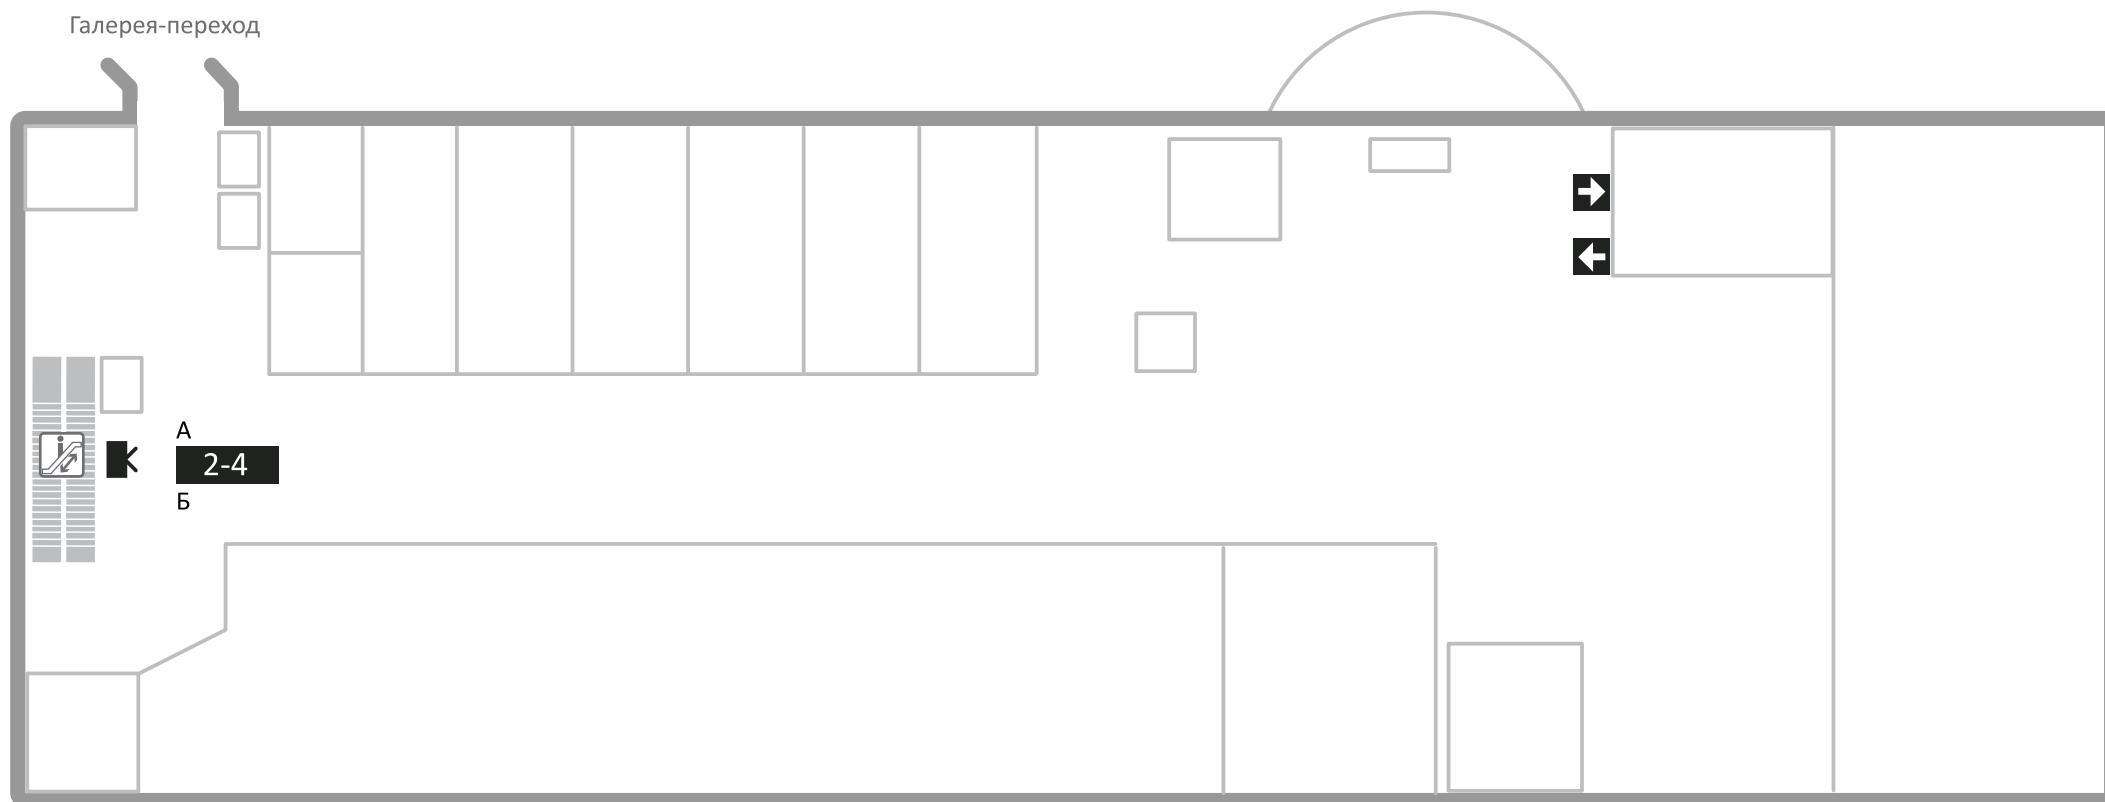

↑ Лифт
↕ Эскалатор
📺 Плазменный экран

А
2-4 Навигационный подвес
Б

Рекламоноситель	Стоимость
лифтовые двери	от 7 500 ₽
навигационные подвесы	от 5 000 ₽