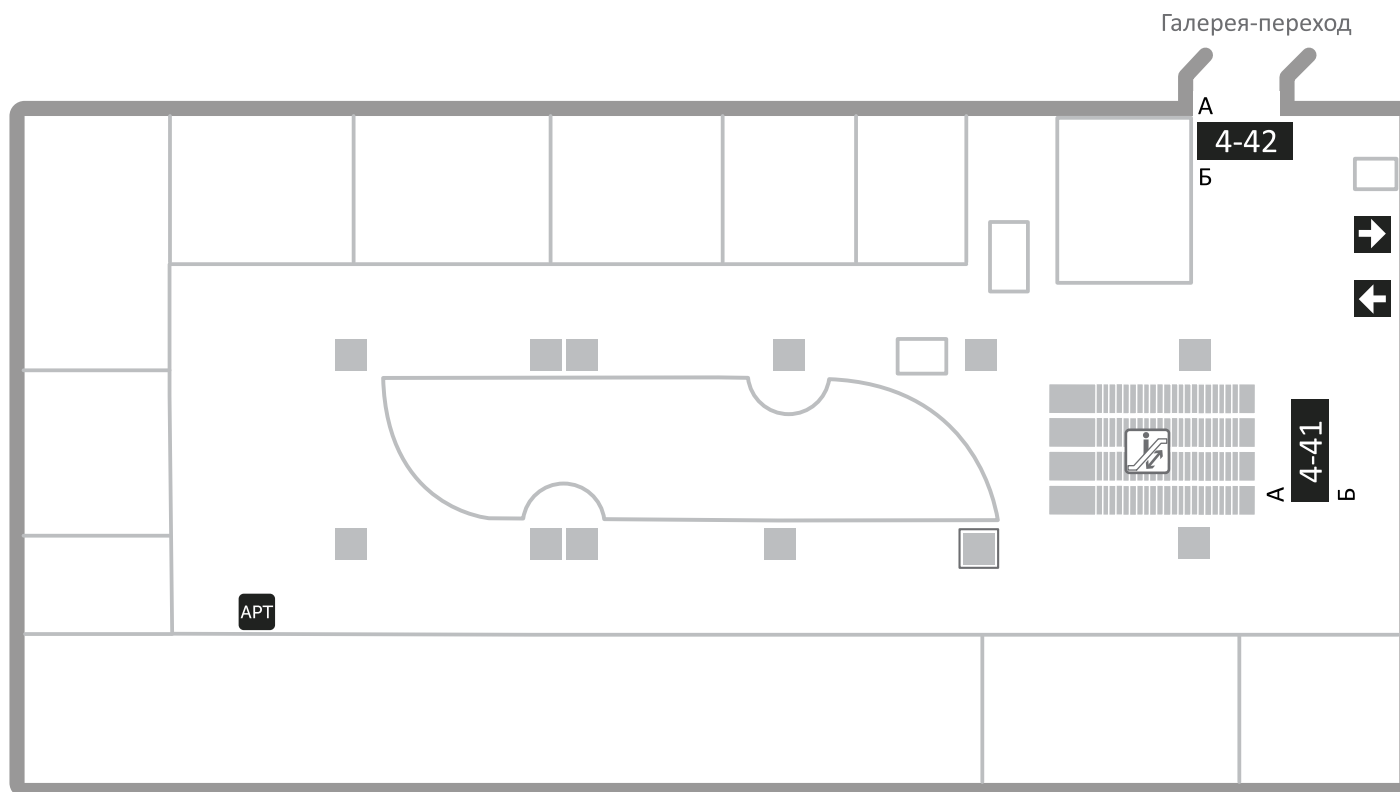

Многофункциональный комплекс «Гулливер»

4 ЭТАЖ **КОРПУС В**

↑ Лифт   ■ Колонна

Escalator   ■ Колонна/экран

А
4-31 Навигационный подвес   **АРТ** Арт-объект/выставка
Б

лифтовые двери	от 7 500 ₺
навигационные подвесы	от 5 000 ₺