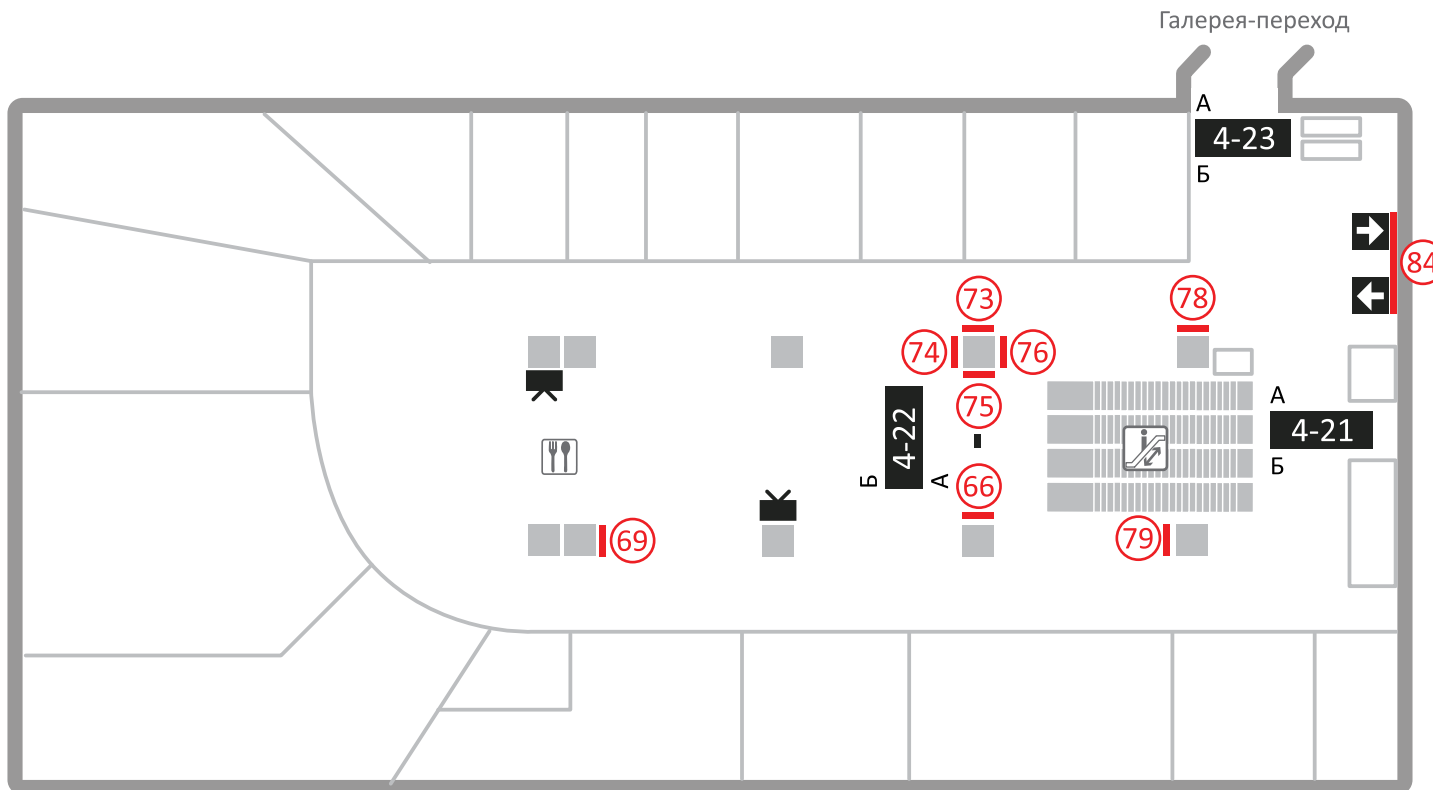

**Схема расположения рекламных мест
в многофункциональном комплексе «Гулливвер»**

Многофункциональный комплекс «Гулливер»

1 ЭТАЖ КОРПУС В

 Вход / Выход
  Лифт
  Эскалатор

 Лайтбокс
  Плазменный экран 1200x1800

Многофункциональный комплекс «Гулливер»

2 ЭТАЖ **КОРПУС В**

Кафе Лифт Колонна

Эскалатор Плазменный экран

Лайтбокс **А**
4-21 Навигационный подвес
Б

Реестровый номер	Габариты /мм	Стоимость
66	500*1440	7 500 ₽
69	500*1440	5 000 ₽
73	500*1440	5 000 ₽
74	500*1440	5 000 ₽
75	500*1440	7 500 ₽
76	500*1440	7 500 ₽
78	500*1440	10 000 ₽
79	1020*1530	5 000 ₽
84	3640*900	10 000 ₽
лифтовые двери		от 7 500 ₽
навигационные подвесы		от 5 000 ₽