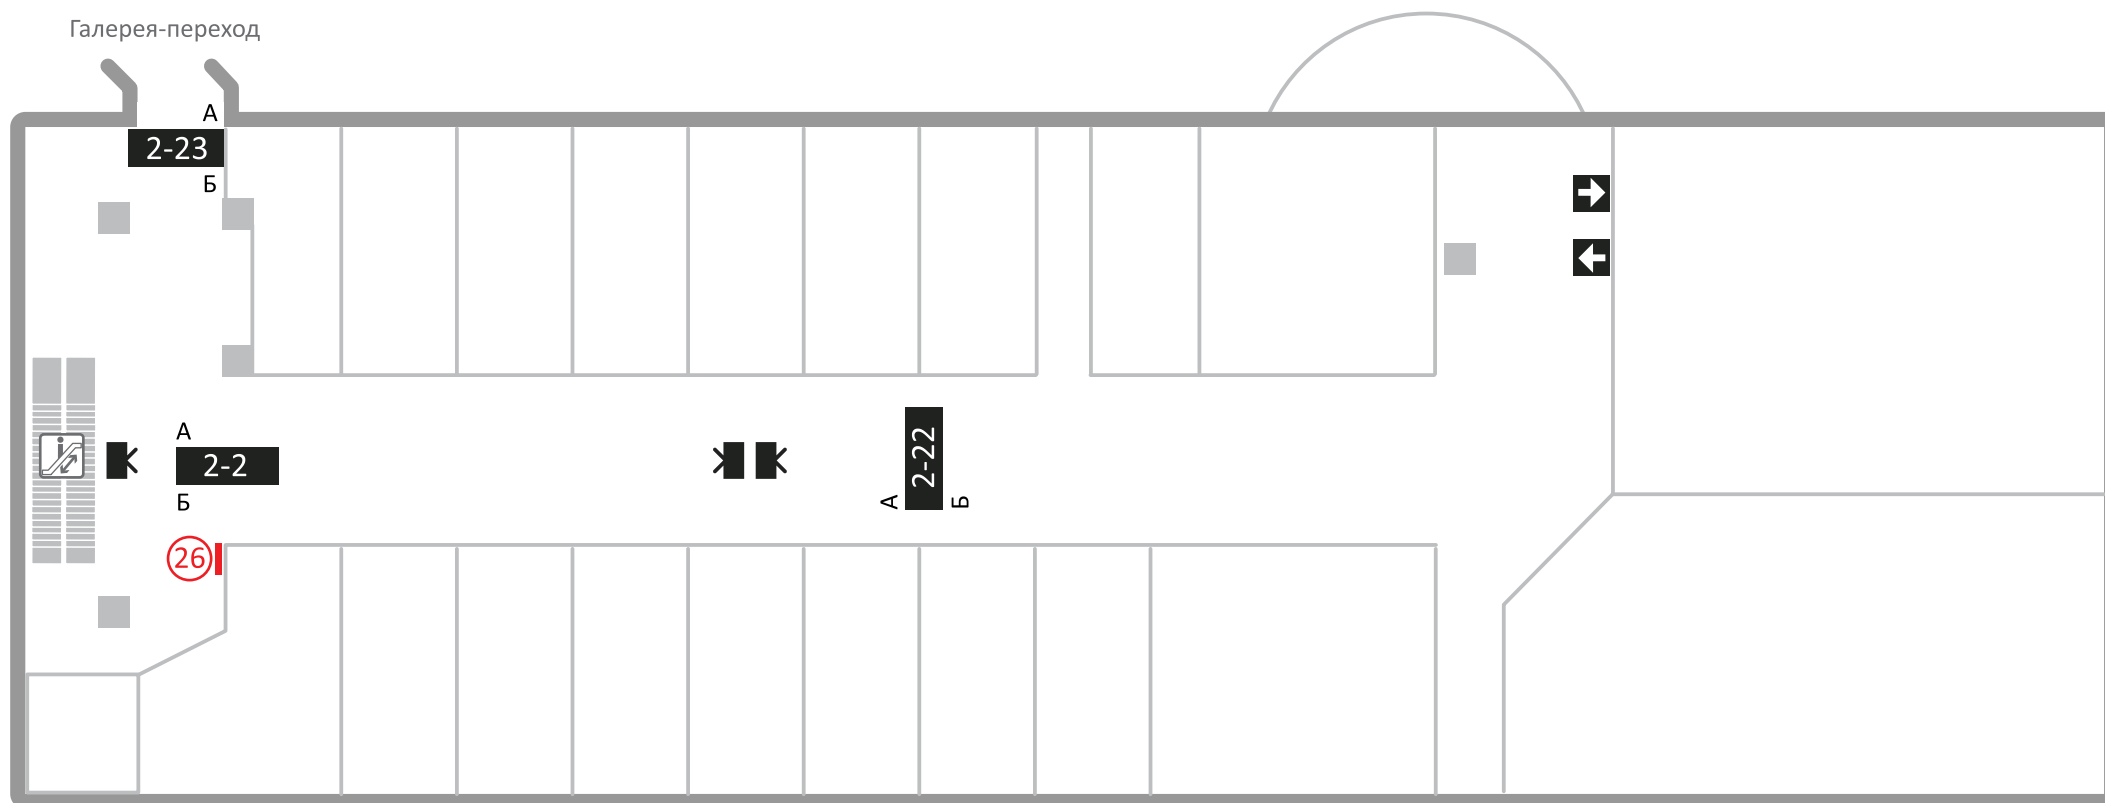

Лифт
Эскалатор
Плазменный экран

Лайтбокс
2-2 Навигационный подвес

Реестровый номер	Габариты /мм	Стоимость
26	1020*1530	7 500 ₽
лифтовые двери		от 7 500 ₽
навигационные подвесы		от 5 000 ₽