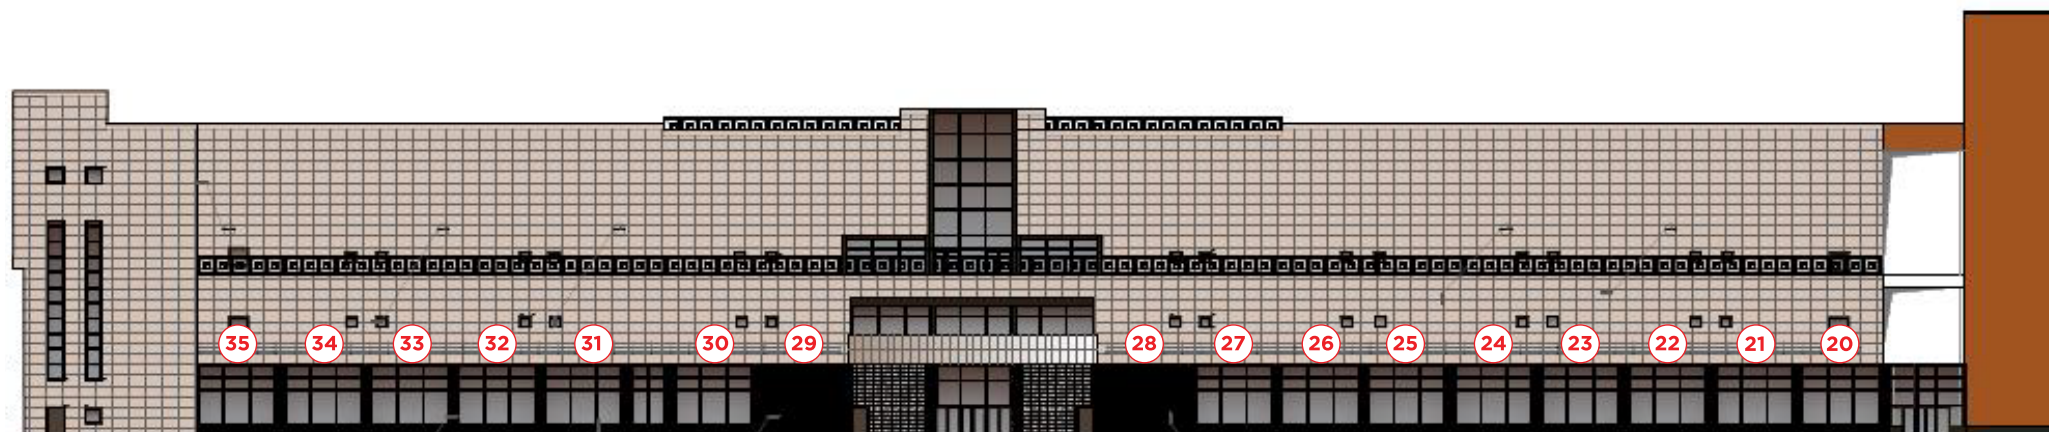

Многофункциональный комплекс «Гулливвер»

КОРПУС Б

(со стороны внутренней парковки)

① Логотипы

Рекламоноситель	Стоимость
Логотип	от 15 000 ₽