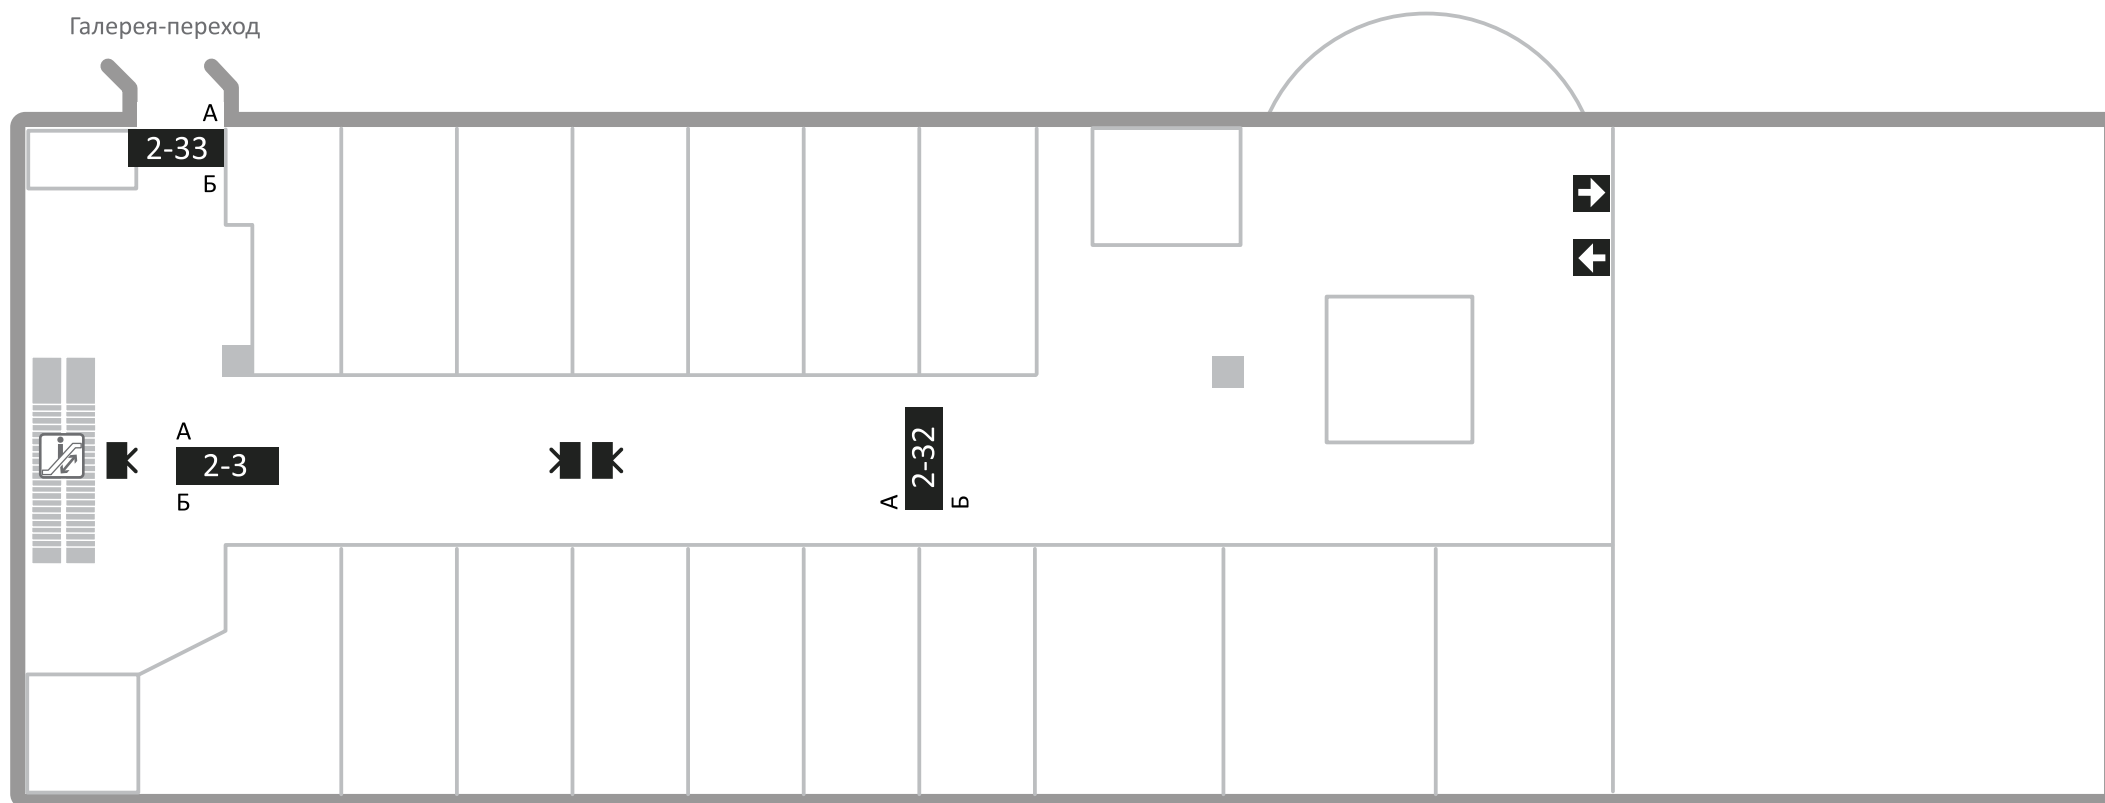

Лифт
Эскалатор
Плазменный экран

А
2-3 Навигационный подвес
Б

Рекламоноситель	Стоимость
лифтовые двери	от 7 500 ₽
навигационные подвесы	от 5 000 ₽