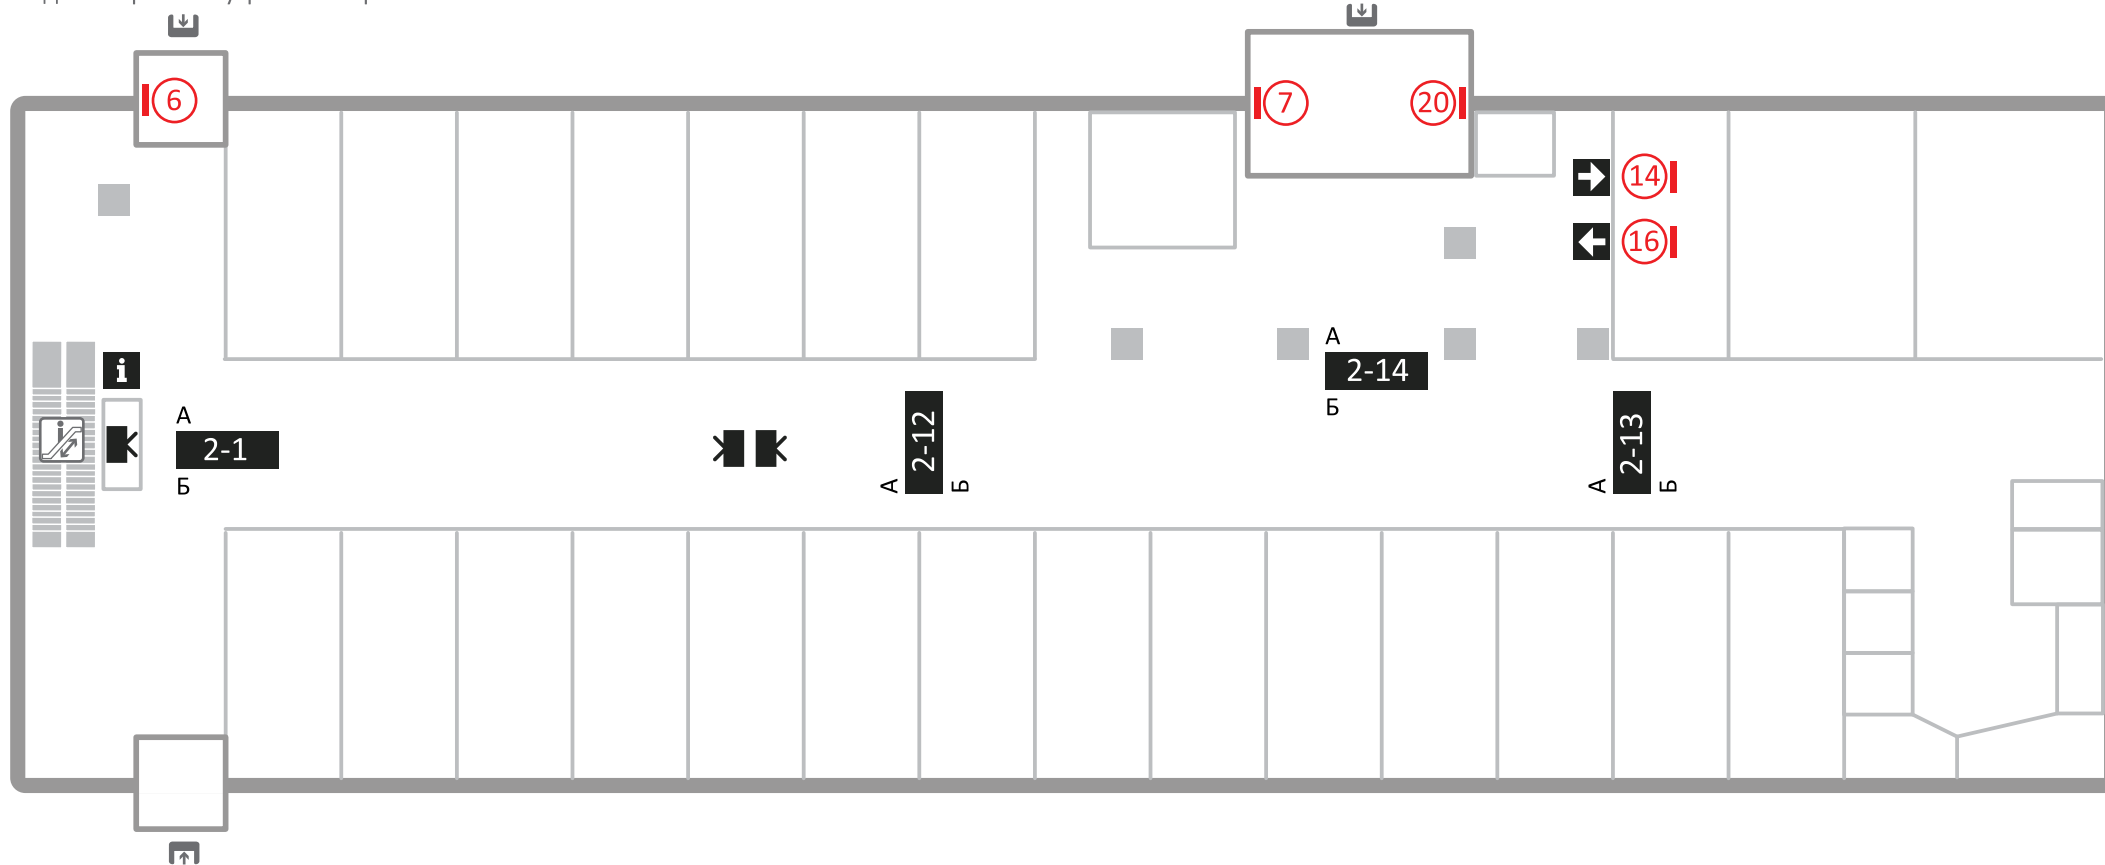

Многофункциональный комплекс «Гулливвер»

1 ЭТАЖ КОРПУС Б

Вход со стороны внутренней парковки

Вход со стороны внутренней парковки

- Вход / Выход
- Лифт
- Эскалатор
- Ресепшн
- Лайтбокс
- Навигационный подвес
- Плазменный экран

Реестровый номер	Габариты /мм	Стоимость
	1020*1530	10 000 ₽
	1020*1530	10 000 ₽
	935*1705	10 000 ₽
	935*1705	10 000 ₽
	1020*1530	10 000 ₽
лифтовые двери		от 7 500 ₽
навигационные подвесы		от 5 000 ₽