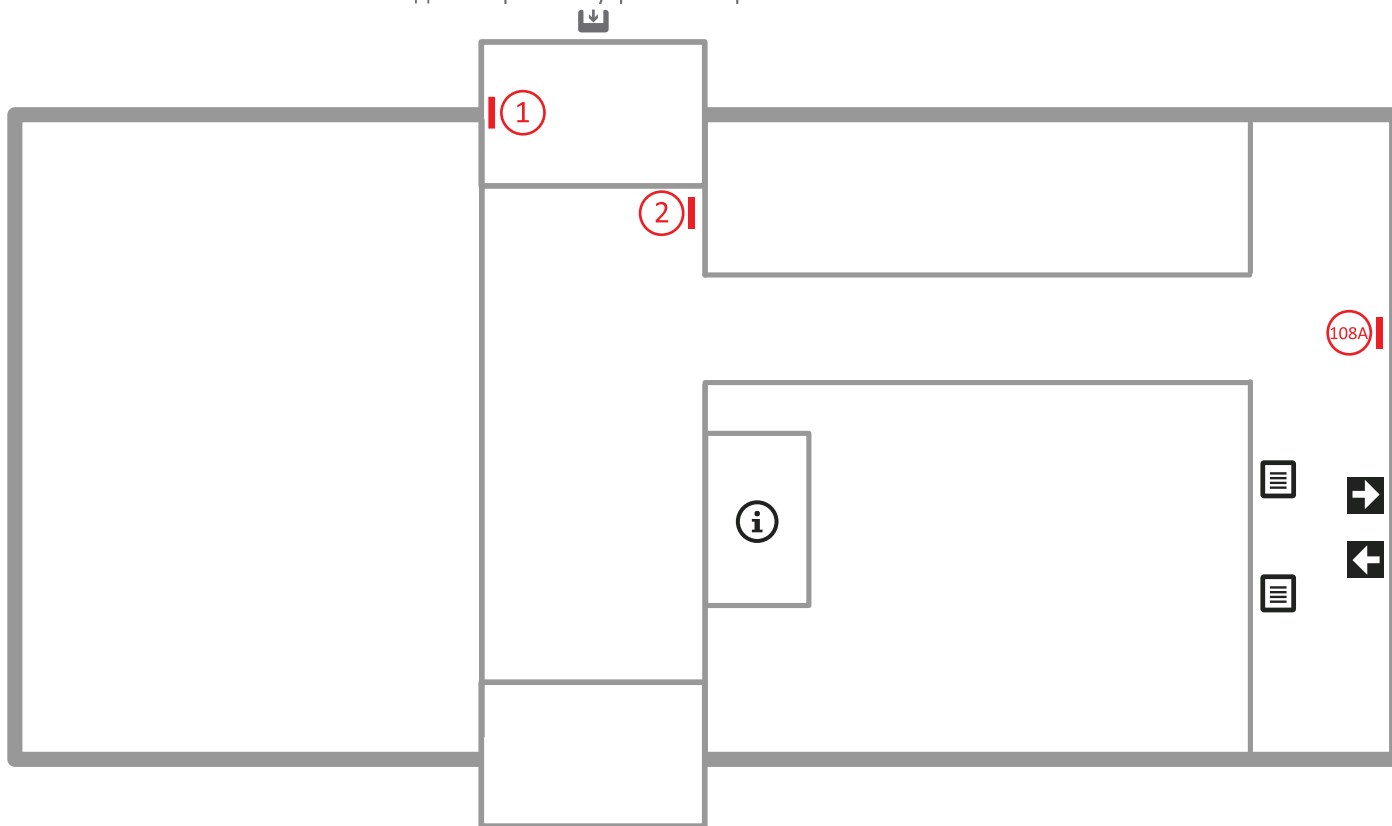

Многофункциональный комплекс «Гулливер»

1 ЭТАЖ **КОРПУС А**

Вход со стороны внутренней парковки

Вход со стороны внешней парковки

Стойка «Парус»   Лифт

Лайтбокс   Ресепшн

Реестровый номер	Габариты /мм	Стоимость
①	1200*1800	10 000 ₽
②	1200*1800	10 000 ₽
108A	1200*1800	10 000 ₽
лифтовые двери		от 7 500 ₽
стойка «Парус»		от 5 390 ₽